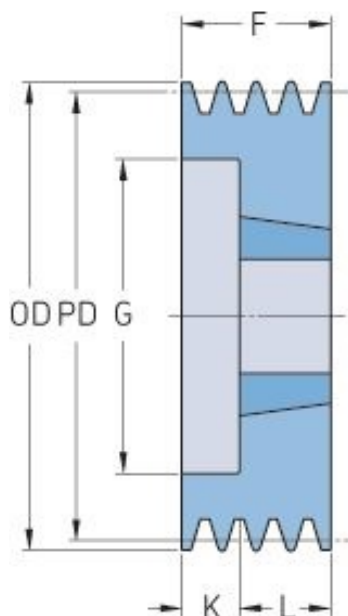

PHP 2SPB140TB

Roztečný průměr (mm)	140
Vnější průměr (mm)	147
Typ řemenice	2
Číslo pouzdra	2012
Min. vnitřní průměr (mm)	14
Max. vnitřní průměr (mm)	50
F (mm)	44
G (mm)	97
K (mm)	-
L (mm)	32
M (mm)	12
H (mm)	-
Hmotnost (kg)	2.8